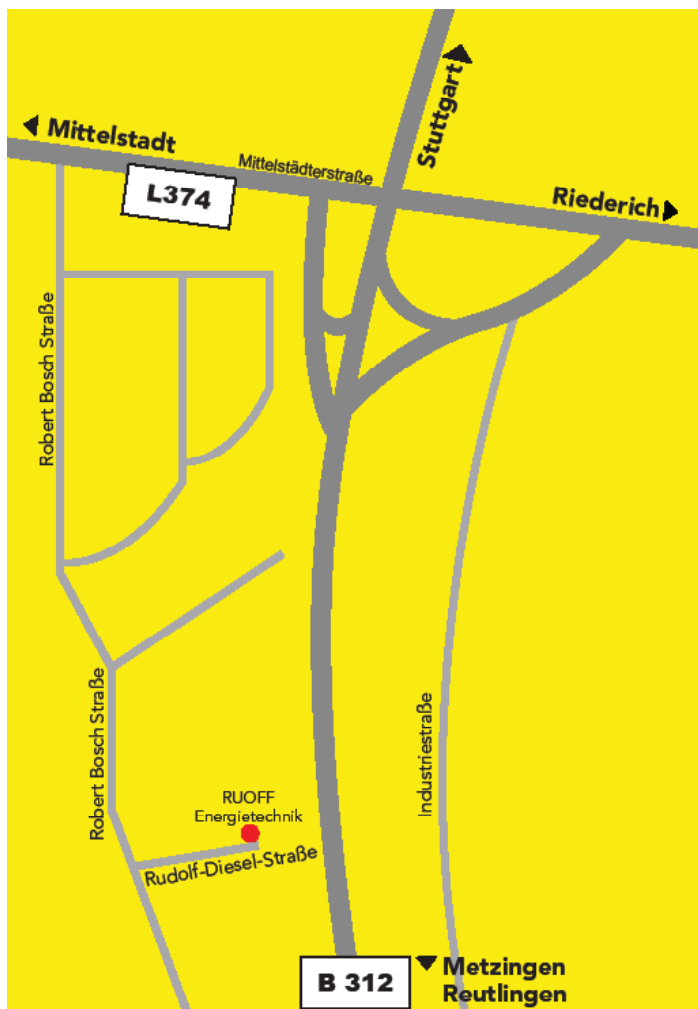

### So finden Sie uns:

B 312 Reutlingen – Stuttgart, Ausfahrt Riederich, links in die Mittelstädter Straße einbiegen, über die Bundesstraße, 2. Möglichkeit links (Robert-Bosch-Straße); 4. Möglichkeit links (bei Autohaus Penker) und am Ende der Straße wieder links.

B 312 Stuttgart – Reutlingen, nach der Ausfahrt Riederich scharf rechts, links in die Mittelstädter Straße einbiegen, 1. Möglichkeit links (Robert-Bosch-Straße); 4. Möglichkeit links (bei Autohaus Penker) und am Ende der Straße wieder links.